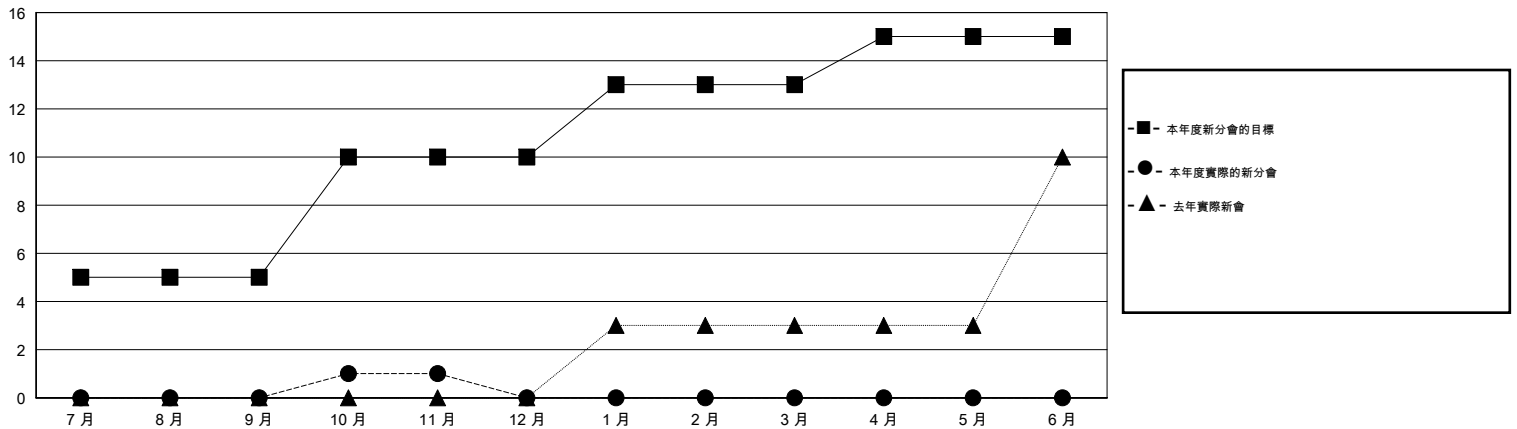

MONTHLY MEMBERSHIP PROGRESS REPORT

District 380

Results as of: 11/30/2016

GMT: ZE RAN SU

地點 CHINA

GMT憲章區 5

分會				
成果 2016-2017				
季	新分會目標	新會	會員流失的分會	淨增/減
7月/8月/9月	5	0	0	0
10月/11月/12月	5	1	0	1
1月/2月/3月	3	0	0	0
4月/5月/6月	2	0	0	0

位會員@每位須繳				
成果 2016-2017				
季	新會員目標	增加的授證/新會員	退會人數	淨增/減
7月/8月/9月	295	343	647	-304
10月/11月/12月	405	116	6	110
1月/2月/3月	275	0	0	0
4月/5月/6月	225	0	0	0

目標與實際新會累積