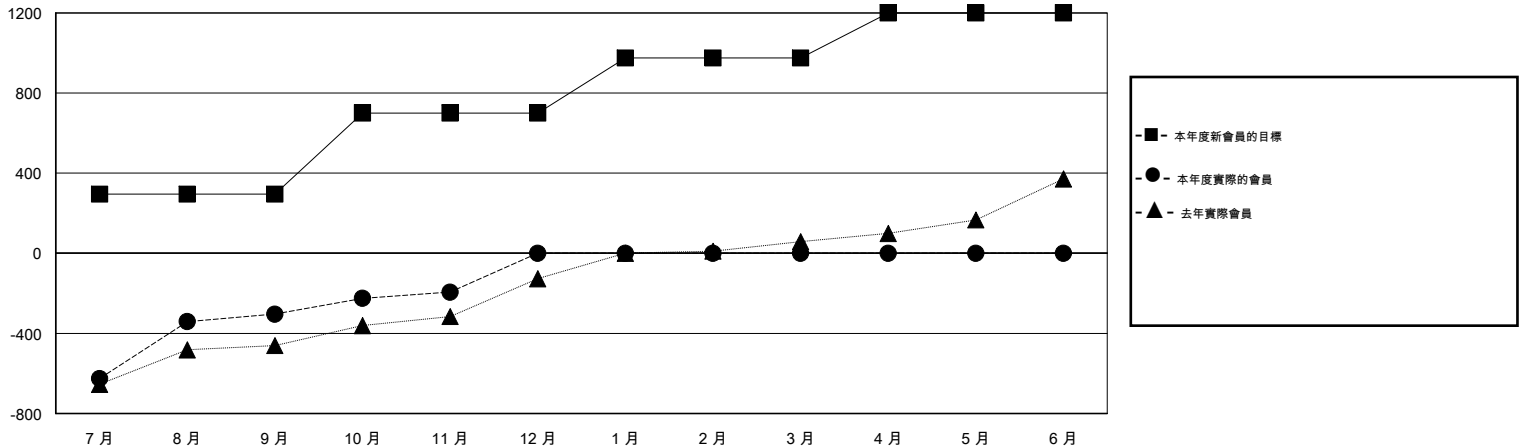

目標和實際會員累積

已取消的分會: 0

103 CLUBS OF 128 增添1位或以上的會員

性別分佈

男 2,959 (63.96%)
女 1,667 (36.04%)

放棄的會員

[點擊這裡取得健康評估資料](#)

過世	2
分會已取消	0
其他	651
總計	653

家庭單位會員	223
戶長	110
非戶長	113